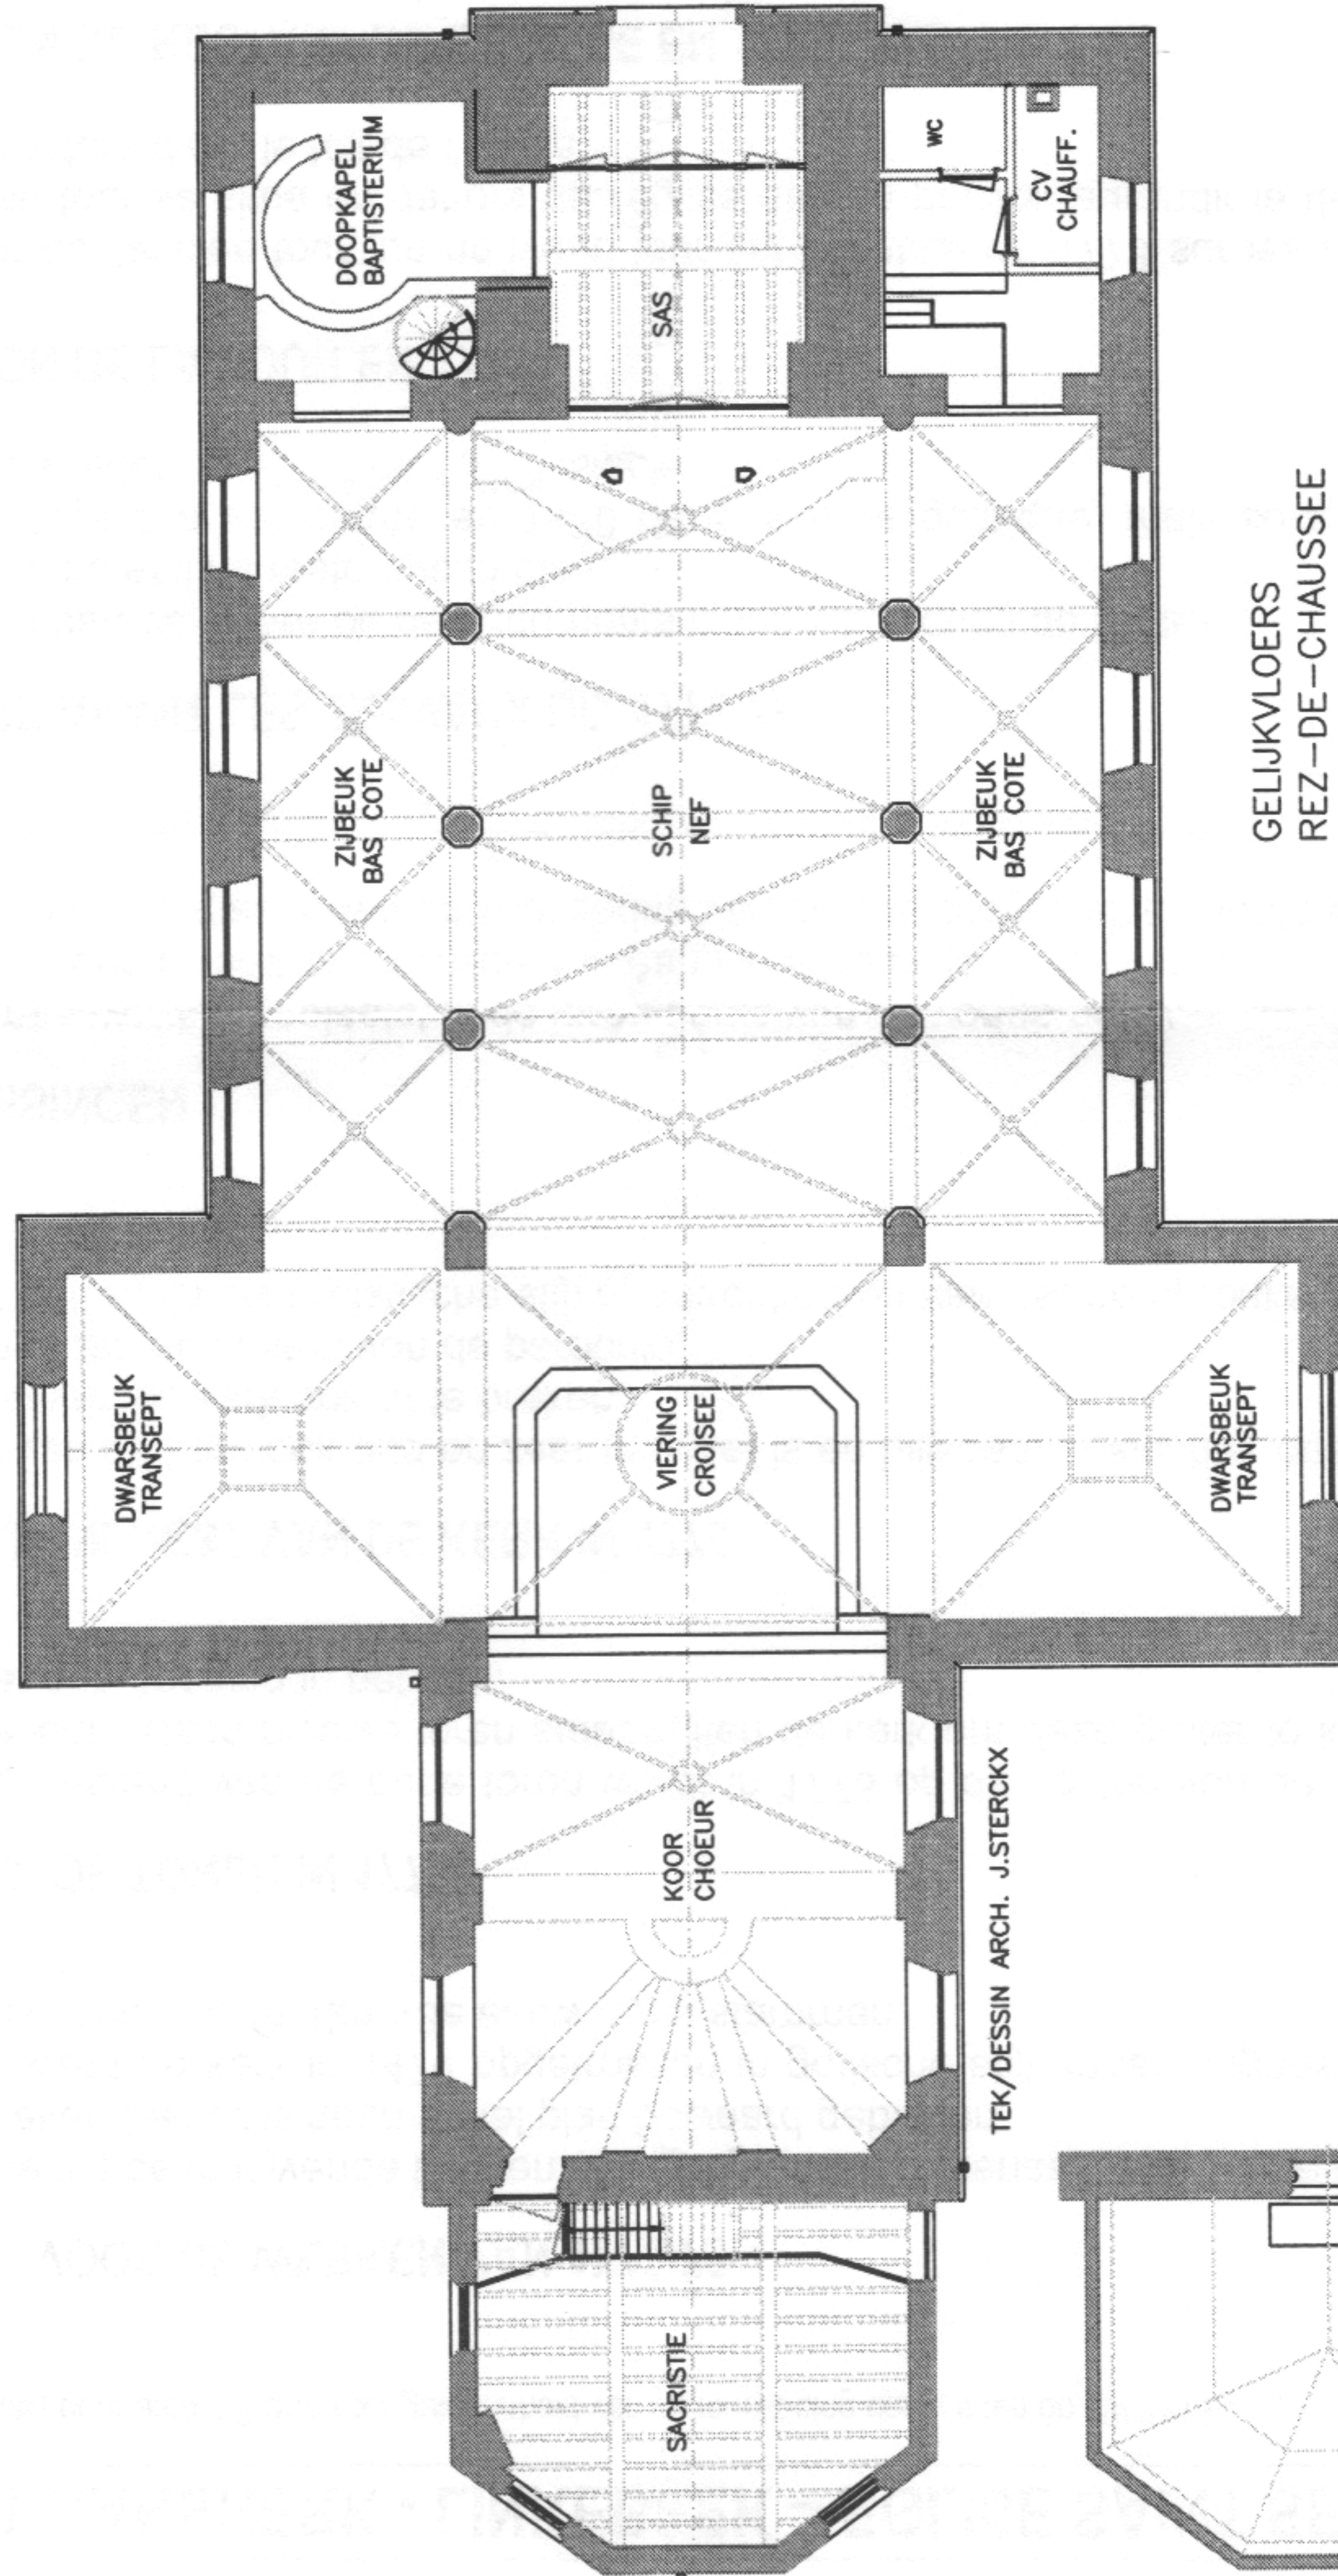

SINT SEBASTIAANSKERK TE LINKEBEEK
 EGLISE SAINT SEBASTIEN A LINKEBEEK

OKSAAL MET ORGEL
 MEZZANINE AVEC L' ORGUE

GELIJKVLOERS
 REZ - DE - CHAUSSEE

ZOLDER SACRISTIE
 ZOLDER SACRISTIE

ZOLDER
 GRENIER

TEK/DESSIN ARCH. J. STERCKX